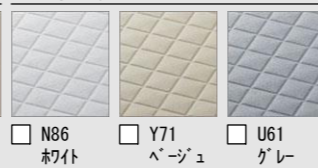

手軽にリラックスでき、いつもキレイ。
もっと、お風呂が好きになるバスルーム。

CG合成によるイメージ画像です。

LIXIL

壁パネルカラー アクセント張り

アクセントパネル: L^レ (鏡面)

浴槽カラー FRP

エプロンカラー

床カラー 単色

フルオールシャワー

手軽にオーバーヘッドシャワーの心地よさ。

まる洗いカウンター

たっぶり置いて、まる洗い。裏までキレイ。

キレイサーモフロア

スポンジでお掃除ラクラク。寒い冬場でも、冷ヤツとしない。

くるりんポイ排水口

浴槽排水を利用した強いうずが、汚れを流す。

サーモバスS

お湯が冷めにくい、浴槽保温材と保温組フタの“ダブル保温”構造。

エコベンチ浴槽

洗い場側水栓

シャワーヘッド

カウンター

天井&照明

換気設備