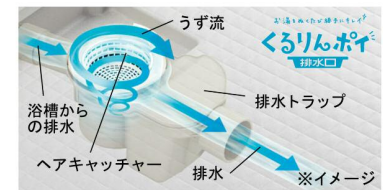

くるりんポイ排水口

ゴミをまとめて、お掃除ラクラク。
うずのチカラでキレイな排水口。