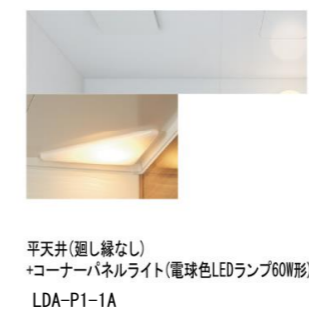

手軽にリラックスでき、いつもキレイ。
もっと、お風呂が好きになるバスルーム。

CG合成によるイメージ画像です。

LIXIL

壁パネルカラー アクセント張り

アクセントパネル: L^レ (鏡面)

浴槽カラー FRP

エプロンカラー

床カラー 単色

サーモバスS

お湯が冷めにくい、浴槽保温材と保温組フタの“ダブル保温”構造。

エコベンチ浴槽

洗い場側水栓

シャワーヘッド

カウンター

天井&照明

換気設備

ミラー

収納

ドア

スライドバー

握りバー