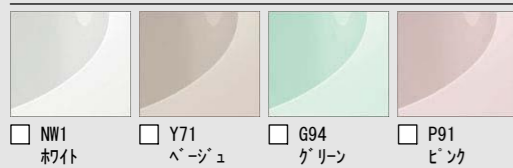

手軽にリラックスでき、いつもキレイ。
もっと、お風呂が好きになるバスルーム。

CG合成によるイメージ画像です。

LIXIL

壁パネルカラー アクセント張り

アクセントパネル: L^レ (鏡面)

浴槽カラー FRP

エプロンカラー

床カラー 単色