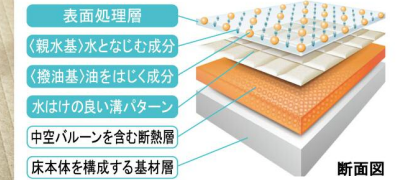

■ 浴槽カラー FRP ■ エプロンカラー ■ 床カラー 単色

NW1 ホワイト	Y71 ベージュ	G94 グリーン	P91 ピンク	FW1 ホワイト	N11 ブラック	N86 ホワイト	Y71 ベージュ	U61 グレー
-------------	-------------	-------------	------------	-------------	-------------	-------------	-------------	------------

## くるりんポイ排水口

ゴミをまとめて、お掃除ラクラク。  
うずのチカラでキレイな排水口。

※効果的なうず流を発生させるためには、浴槽水位が150mm以上必要です。

ゴミ捨てはたったの2ステップ

シンプル形状に進化  
もっとお掃除がカンタンに

## キレイサーモフロア

皮脂汚れが付きにくく、落としやすい床。  
光熱費をかけずに、足裏の「ヒヤッ」も解消。

※イメージ図です。