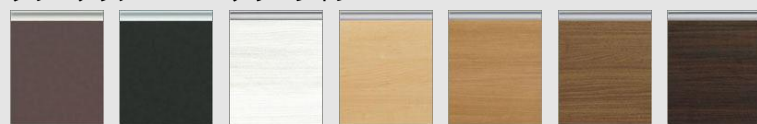

ライフスタイルやインテリアのお好みにも
すっきりとフィット。毎日が楽しくなるキッチン。

CG合成によるイメージ画像です。
現場調達品、シリーズ外選定品に関しては表現しておりません。

扉カラー グループ3

レザータッチ

C174 ケーブブラウン
 K174 ケーブブラック
 I173 クリアアイベール
 N173 クリアール
 C173 クリアスカ
 U173 クリアモカ
 A173 クリアダーク

クリエライン

W172 スムースホワイト
 B172 スムースブルー
 Y172 スムースイエロー
 U172 ディープウォールナット
 N172 ナチュラルチェリーウォールナット

ワークトップ 人造大理石

OA ホワイトラネット
 UA ホワイトサント

シンク ステンレス

ステンレス

スライドストッカープラン

足元のケコミ部分など、キャビネット内のスペースをムダなく使って収納力もたっぷり。使い勝手重視のプランです。

タオルクリップ付き

ガスコンロ

フェイス:シルバー トップ:ブラック

レンジフード連動なし

3ロコンロ・ホーロートップタイプ(無水片面焼グリル)
H1G633EORHVX

レンジフード

別売品:化粧パネル・金属幕板
(写真は化粧パネルです。)

本体色シルバー

ADRタイプ