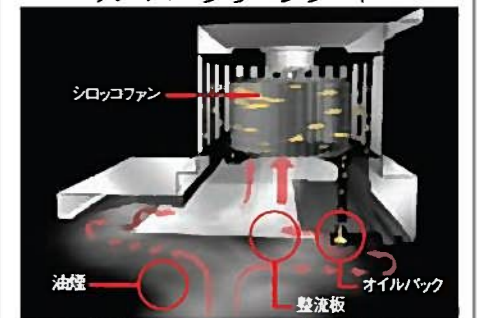

スイスイ流れるシンク

コーナーへ向かって寄せた排水口へ
 水がスイスイ流れるシンク
 ステンレスすべり台シンク

コーナーに設けた排水口に向かって水が
 まっすぐに流れます。野菜くずも一緒に
 押し流せるので、シンクはいつもきれい。

サイレント仕様で
 静か

らくプル親子収納

必要なものをムダのない動作で
 取り出せる収納
 フロアキャビネット
 (可変連動内引き出し付き)

ボトルに合わせて内引き出しの
 高さを調節できます。

お手入れスイスイ

フィルターがないから
 お手入れカンタン
 スーパークリーンフード

ファンの回転によって、発生する遠心力で
 排気中の油分を分離します。
 分離された油はオイルバックに回収されます。

ファンの音脱も
 ワンタッチ。かんたんに
 はずせてお手入れラクラク

フード

ノンフィルターでお手入れラクラク

スーパークリーンフード(フード色前幕板): シルバー

シンク