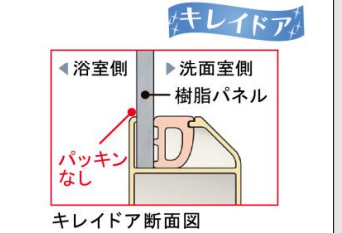

N86
ホワイト

床カラー 岩肌調単色

N86
ホワイト

浴槽への出入りを安心サポート

洗い場床と浴槽底面の高低差を低減し、浴槽への出入りのしやすさに配慮したまたぎやすい高さです。

浴槽

ゴム栓

洗い場側水栓

壁付サーモ水栓（クロマーレス）
+スプレーシャワー

バスルームを彩るカラー

LE705 LE704 LE706
他にもカラーバリエーションが選べます。

キレイドア

カビの発生しやすい浴室側のゴムパッキンをなくしました。

キレイドア断面図

換気設備

2A：常時換気機能付
100V換気乾燥暖房機
UFD-111A