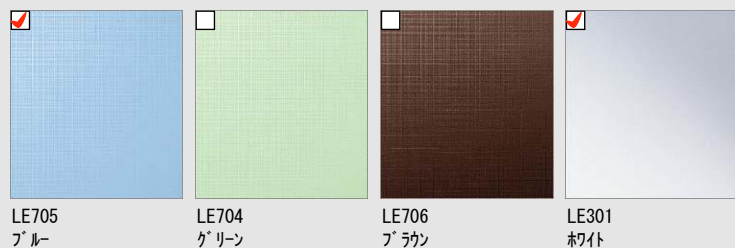

集合住宅用ユニットバスルーム

めざしたのは、誰もが心地よいコンパクトバスルーム。

CG合成によるイメージ画像です。

LIXIL

壁パネルカラー アクセント張り

アクセントパネル：Lパネル（EB）

ベースパネル：Lパネル（マット）

浴槽カラー FRP

N86
ホワイト

床カラー 岩肌調単色

N86
ホワイト

浴槽への出入りを安心サポート

洗い場床と浴槽底面の高低差を低減し、浴槽への出入りのしやすさに配慮したまたぎやすい高さです。

浴槽

ゴム栓

洗い場側水栓