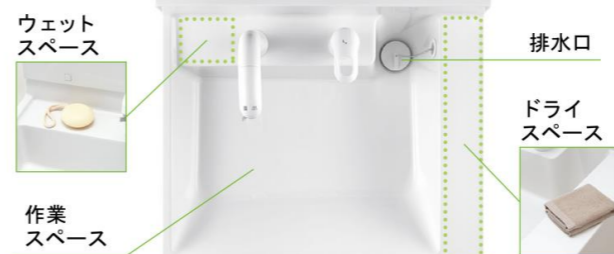

PV 洗面化粧台 PV

使い勝手を追及した
新機能 & デザインで毎日、心地よく。

CG合成によるイメージ画像です。

LIXIL

ご選定カラー

VP1H
扉：VP1 (ホワイト)
洗面器：ホワイト

洗面器

お手入れと使いやすさが自慢の洗面器。

右奥の排水口で作業スペースもたっぷり。つけおき洗いやバケツの水くみに便利な洗面器です。

排水管を右奥にレイアウト。収納スペースが広がりバケツやストック品などもたっぷりしまえるようになりました。

※イメージ

スキマなし排水口

排水口まで一体で汚れが溜まりにくい。

排水口は、洗面器と一体成形になった新構造。だから、汚れが溜まりにくく、スポンジでカンタンにお掃除ができます。

回すだけで開閉できる
上下昇降式排水栓
ヘアキャッチャーに溜まったゴミが直接見え、スッキリ。

スムーズ通水のヘアキャッチャー
ななめ形状のヘアキャッチャーがゴミをキャッチする部分を分け、スムーズに通水。

エコハンドル

よく使う正面のハンドル位置で「水」を出す省エネ設計。

従来のシングルレバー混合水栓は、レバーハンドル正面の位置でお湯が出るため、無意識のうちに無駄なお湯を使っていました。

エコハンドル
お湯が混合する位置はクリックでレバーハンドル正面の位置では水が出ます。

水栓金具

シングルレバー洗髪シャワー水栓
SF-500SY-MB9

整流吐水への切り替えもできます。

化粧台本体

扉タイプ
PVN-605SY/VP1H

ミラーキャビネット

1面鏡(蛍光灯照明)
MPV-601XF

タオル掛け兼用取っ手

大型の取っ手はフェイスタオルも掛けられます。

低ホルムアルデヒド最高等級