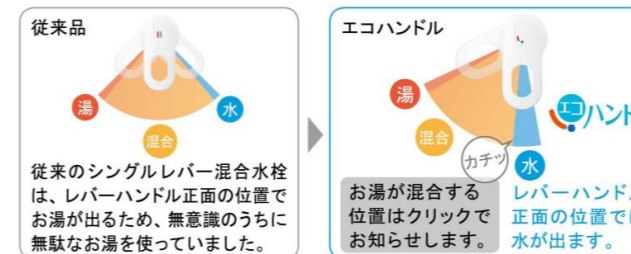

PV 洗面化粧台 PV

使い勝手を追及した
新機能 & デザインで毎日、心地よく。

CG合成によるイメージ画像です。

LIXIL

ご選定カラー

VP1H
扉：VP1 (ホワイト)
洗面器：ホワイト

洗面器

お手入れと使いやすさが自慢の洗面器。

右奥の排水口で作業スペースもたっぷり。つけおき洗いやバケツの水くみに便利な洗面器です。

排水管を右奥にレイアウト。収納スペースが広がりバケツやストック品などもたっぷりしまえるようになりました。

※イメージ

スキマなし排水口

排水口まで一体で汚れが溜まりにくい。

排水口は、洗面器と一体成形になった新構造。だから、汚れが溜まりにくく、スポンジでカンタンにお掃除ができます。

回すだけで開閉できる
上下昇降式排水栓
ヘアキャッチャーに溜まったゴミが直接見え、スッキリ。

スムーズ通水のヘアキャッチャー
ななめ形状のヘアキャッチャーがゴミをキャッチする部分を分け、スムーズに通水。

エコハンドル

よく使う正面のハンドル位置で「水」を出す省エネ設計。

従来のシングルレバー混合水栓は、レバーハンドル正面の位置でお湯が出るため、無意識のうちに無駄なお湯を使っていました。

エコハンドル
お湯が混合する位置はクリックでレバーハンドル正面の位置では水が出ます。

水栓金具

シングルレバー洗髪シャワー水栓
SF-500SY-MB9