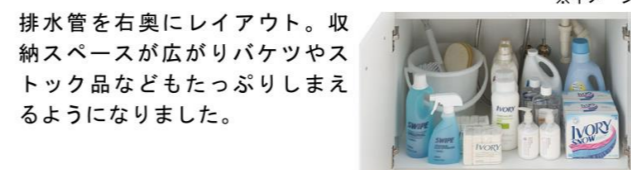

PV 洗面化粧台 PV

使い勝手を追及した
新機能 & デザインで毎日、心地よく。

CG合成によるイメージ画像です。

LIXIL

ご選定カラー

VP1H
扉：VP1 (ホワイト)
洗面器：ホワイト

洗面器

お手入れと使いやすさが自慢の洗面器。

右奥の排水口で作業スペースもたっぷり。つけおき洗いやバケツの水くみに便利な洗面器です。

排水管を右奥にレイアウト。収納スペースが広がりバケツやストック品などもたっぷりしまえるようになりました。

※イメージ

スキマなし排水口

排水口まで一体で汚れが溜まりにくい。

排水口は、洗面器と一体成形になった新構造。だから、汚れが溜まりにくく、スポンジでカンタンにお掃除ができます。

回すだけで開閉できる
上下昇降式排水栓
ヘアキャッチャーに溜まったゴミが直接見え、スッキリ。

スムーズ通水のヘアキャッチャー
ななめ形状のヘアキャッチャーがゴミをキャッチする部分を分け、スムーズに通水。

エコハンドル

よく使う正面のハンドル位置で「水」を出す省エネ設計。

従来のシングルレバー混合水栓は、レバーハンドル正面の位置でお湯が出るため、無意識のうちに無駄なお湯を使っていました。

エコハンドル
お湯が混合する位置はクリックでレバーハンドル正面の位置では水が出ます。

水栓金具

シングルレバー洗髪シャワー水栓
SF-500SY-MB9