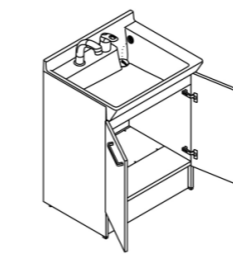

右奥の排水口で作業スペースもたっぷり。つけおき洗いやバケツの水くみに便利な洗面器です。

排水管を右奥にレイアウト。収納スペースが広がりバケツやストック品などもたっぷりしまえるようになりました。

※イメージ

スキマなし排水口

排水口まで一体で汚れが溜まりにくい。

排水口は、洗面器と一体成形になった新構造。だから、汚れが溜まりにくく、スポンジでカンタンにお掃除ができます。

回すだけで開閉できる
上下昇降式排水栓
ヘアキャッチャーに溜まったゴミが直接見え、スッキリ。

スムーズ通水のヘアキャッチャー
ななめ形状のヘアキャッチャーがゴミをキャッチする部分を分け、スムーズに通水。

エコハンドル

よく使う正面のハンドル位置で「水」を出す省エネ設計。

従来のシングルレバー混合水栓は、レバーハンドル正面の位置でお湯が出るため、無意識のうちに無駄なお湯を使っていました。

エコハンドル
お湯が混合する位置はクリックでレバーハンドル正面の位置では水が出ます。

水栓金具

シングルレバー洗髪シャワー水栓
SF-500SY-MB9

整流吐水への切り替えもできます。

化粧台本体

扉タイプ
PVN-605SY/VP1H

ミラーキャビネット

1面鏡(蛍光灯照明)
MPV-601XF

タオル掛け兼用取っ手

大型の取っ手はフェイスタオルも掛けられます。

低ホルムアルデヒド最高等級