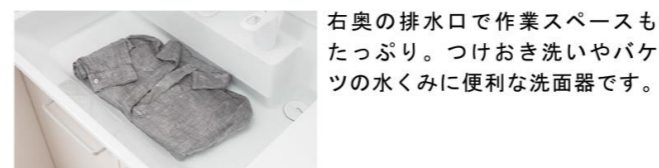

PV 洗面化粧台 PV

使い勝手を追及した
新機能 & デザインで毎日、心地よく。

CG合成によるイメージ画像です。

LIXIL

ご選定カラー

VP1H
扉：VP1 (ホワイト)
洗面器：ホワイト

洗面器

お手入れと使いやすさが自慢の洗面器。

右奥の排水口で作業スペースもたっぷり。つけおき洗いやバケツの水くみに便利な洗面器です。

排水管を右奥にレイアウト。収納スペースが広がりバケツやストック品などもたっぷりしまえるようになりました。

※イメージ

スキマなし排水口

排水口まで一体で汚れが溜まりにくい。

排水口は、洗面器と一体成形になった新構造。だから、汚れが溜まりにくく、スポンジでカンタンにお掃除ができます。

回すだけで開閉できる
上下昇降式排水栓
ヘアキャッチャーに溜まったゴミが直接見え、スッキリ。

スムーズ通水のヘアキャッチャー
ななめ形状のヘアキャッチャーがゴミをキャッチする部分を分け、スムーズに通水。

エコハンドル

よく使う正面のハンドル位置で「水」を出す省エネ設計。

従来のシングルレバー混合水栓は、レバーハンドル正面の位置でお湯が出るため、無意識のうちに無駄なお湯を使っていました。

エコハンドル
お湯が混合する位置はクリックでレバーハンドル正面の位置では水が出ます。

水栓金具

シングルレバー洗髪シャワー水栓
SF-500SY-MB9