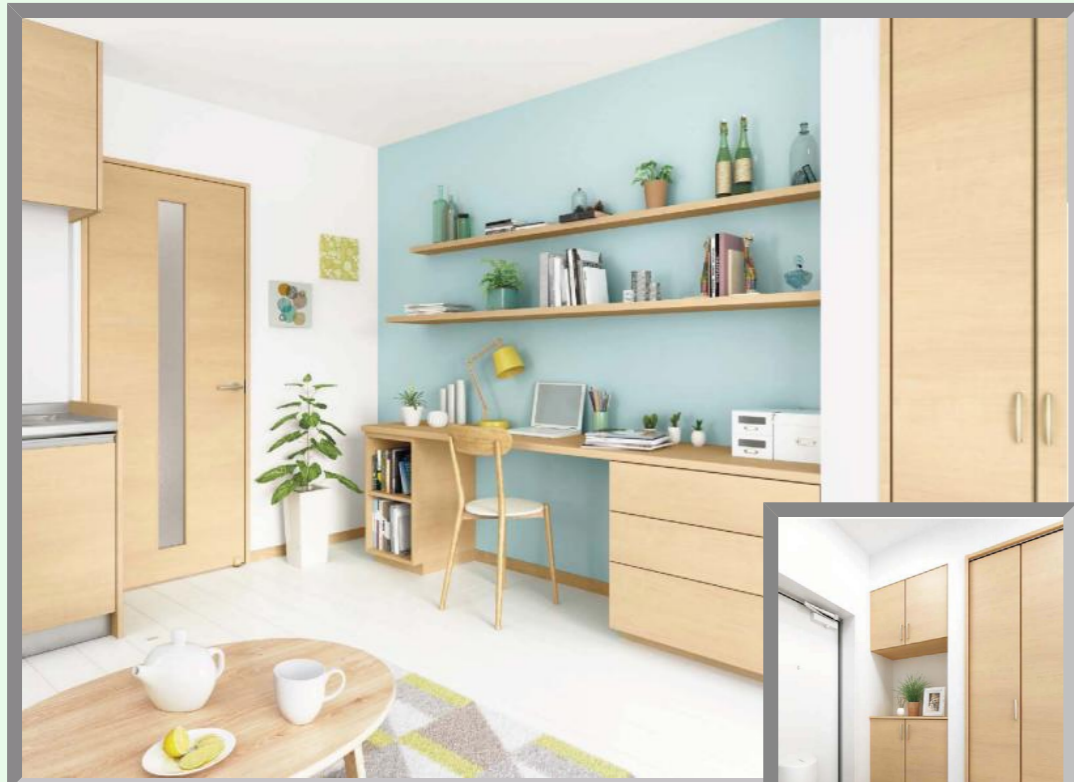

お客様名	(有) 鈴博建設 様	作成日	2017/04/25	担当者	
プランNo.	TP201704016682	ご提案場所		株式会社 L I X I L	

イメージ