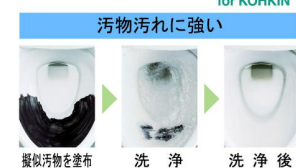

勢いのよい水流で、グルッと
強力に洗い流します。

写真は洗浄イメージです。

ハイパーセラミック

高硬度のジルコンを釉薬の表面
まで含んでいるので、キズがつき
にくく、陶器の美しさ
を長く保てます。

汚物汚れに強い

擬似汚物を塗布 洗浄 洗浄後

女性専用『レディスノズル』

女性にやさしいビデ専用ノズル。

しっかりエコ

大洗浄5L、小洗浄3.8Lの「超
節水ECO5トイレ」。従来品※
(大13L)と比べ、約**69%**の節
水を実現。 ※1989~2001年発売品

【試算条件】4人家族(男性2人・女性2人)で、
大1回/人・日、小3回/人・日使用した場合。

ハイパーセラミック

高硬度のジルコンを釉薬の表面
まで含んでいるので、キズがつき
にくく、陶器の美しさ
を長く保てます。

汚物汚れに強い

擬似汚物を塗布 洗浄 洗浄後

防露便器・防露タンク

防露便器、防露タンクは、
高い防露効果を持ち結露の
発生を大幅に軽減できます。

防露便器 防露タンク

サイホン式洗浄

溜水面が広く、ニオイの発散
や汚物の付着が少ないスタン
ダードな方式です。

◆お願い
・商品によっては、改良などにより仕様、寸法、カラーなどに多少の変更が生じる場合がありますのでご了承ください。
・商品写真は印刷のため、実物と若干異なりますので、実際の商品見本でお確かめください。
・商品写真は参考例です。実際に花瓶や小物等を置かれる場合は、落下等の事故がないように取り扱いにご注意ください。
・表示価格は、商品代のみメーカー希望小売価格で、取付費・工事費・消費税、セット写真の小物など別途ご負担をお願いいたします。
・掲載内容及び写真・図版の無断転載はかたくお断りします。(許可なく転載・流用した場合、損害賠償が発生します。)