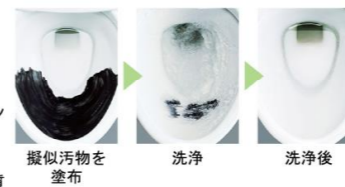

ベージュ シャワートイレ(フチレス)

便器も便座もお掃除ラクラクの
一体型シャワートイレ。

機能一覧

■ ■ ■ ■ キレイ機能 ■ ■ ■ ■ - ハイパーキラミック (ISO抗菌準拠) - パワーストリーム洗浄 - お掃除リフトアップ (手動) - スッキリノズルシャッター - ノズルそうじ - ノズルオートクリーニング - ノズル先端着脱 - 女性専用レディスノズル - キレイ便座 - 便フタワンタッチ着脱 - 抗菌樹脂 (ISO抗菌準拠)	■ ■ ■ ■ エコ機能 ■ ■ ■ ■ - 超節水ECO5 (大5L、小3.8L) - スーパー節電 - ワンタッチ節電 (8h) - 電源スイッチ ■ ■ ■ ■ 洗浄機能 ■ ■ ■ ■ - おしり洗浄 (泡ジェット洗浄) - ビデ洗浄 (泡沫ソフト) - おしりワイド洗浄 - おしりマッサージ洗浄 - ワイドビデ洗浄 - ノズル位置調節	■ ■ ■ ■ 快適機能 ■ ■ ■ ■ - パワー脱臭 - 暖房便座 - スローダウン便座 - 便座ヒーターオートOFF - 着座センサー - リモコン - 点字対応

カラーバリエーション

リモコンデザイン

キレイ機能

パワーストリーム洗浄

強力な水流が便器鉢内のすみずみまわって回り、少ない水でもしっかり汚れを洗い流します。

フチレス形状

フチを丸ごとなくし、サッとひと拭きでお掃除ラクラクです。

ハイパーキラミック

キズ、汚れに強く、銀イオンパワーで細菌の繁殖も抑えます。

キズ汚れに強い

高硬度のジルコンを釉薬の表面まで含んでいるので、キズがつきにくく、汚れの付着を軽減します。

汚物汚れに強い

紙巻器

カラーバリエーション
標準色 注文色 (納期は約2週間)
□WA □BW1 □BN8 □LR8 □BB7
ワンタッチ式紙巻器
CF-AA22H/BW1 (色仮決)

タオルリング

スタンダードシリーズ タオルリング
KF-91

手洗しやすいフォルム

手の洗いやすさを考えた、広くて深い手洗鉢です。

パワー脱臭

着座すると自動で脱臭。

しっかりエコ

エコロジーでエコノミー。
大切な水をムダなく賢く節約します。

ECO5

大洗浄5L、小洗浄3.8Lの「超節水ECO5トイレ」。
従来品※(大13L)と比べ約**69%**の節水を実現。
2日でおフロ1杯分以上(280L)節約できます。
また、水道料金なら年間約**13,800円**もお得です。

※1989~2001年発売品

従来品 (1989~2001年発売品) [大13L]
ECO5便器 [大5L/小3.8L]

年間約 **13,800円** 節約できます。

【試算条件】4人家族(男性2人、女性2人)が大1回/人・日、小3回/人・日使用した場合で算出。【引用元】省エネ・防犯住宅推進アプローチブック【単価】上下水道: 265円/m³(税込)

コンパクトなフォルム

コンパクト設計の奥行760mm
なので、空間をより広々でき、ゆとりを生み出します。

お掃除リフトアップ

真上をしっかり上がるから、お掃除できなかったすき間汚れが奥まで楽に拭き取れて、気になるにおいの元もカットします。

キレイ便座

汚れが入りやすいつぎ目がありません。新素材により気になる便座裏の汚れもサッとひと拭き、お掃除ラクラク。

スッキリノズルシャッター

使わないときはノズルを収納。男子小用時などの汚れの心配もなく、ノズルはいつも清潔。シャッターは着脱可能なので、お手入れも簡単です。