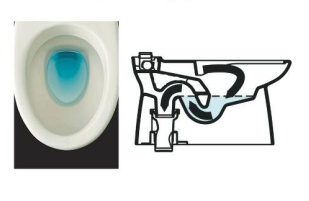

寸法: 136(φ8) × 37 × 156

スタンダードシリーズ
KF-91

すっきりキレイ

シンプルなデザインと高い清
掃性の一体型シャワートイレ。

お掃除リフトアップ
キレイ便座

しっかりエコ

大洗浄5L、小洗浄3.8Lの「超
節水ECO5トイレ」。従来品※
(大13L)と比べ、約**69%**の節
水を実現。 ※1989~2001年発売品

【試算条件】4人家族(男性2人・女性2人)で、
大1回/人・日、小3回/人・日使用した場合。

勢いのよい水流で、グルッと
強力に洗い流します。

写真は洗浄イメージです。

ハイパーセラミック

高硬度のジルコンを釉薬の表面
まで含んでいるので、キズがつき
にくく、陶器の美しさ
を長く保てます。

汚物汚れに強い

擬似汚物を塗布 洗浄 洗浄後

女性専用『レディスノズル』

女性にやさしいビデ専用ノズル。

しっかりエコ

大洗浄5L、小洗浄3.8Lの「超
節水ECO5トイレ」。従来品※
(大13L)と比べ、約**69%**の節
水を実現。 ※1989~2001年発売品

【試算条件】4人家族(男性2人・女性2人)で、
大1回/人・日、小3回/人・日使用した場合。

ハイパーセラミック

高硬度のジルコンを釉薬の表面
まで含んでいるので、キズがつき
にくく、陶器の美しさ
を長く保てます。

汚物汚れに強い

擬似汚物を塗布 洗浄 洗浄後

防露便器・防露タンク

防露便器、防露タンクは、
高い防露効果を持ち結露の
発生を大幅に軽減できます。

防露便器 防露タンク

サイホン式洗浄

溜水面が広く、ニオイの発散
や汚物の付着が少ないスタン
ダードな方式です。

◆お願い
・商品によっては、改良などにより仕様、寸法、カラーなどに多少の変更が生じる場合がありますのでご了承ください。
・商品写真は印刷のため、実物と若干異なりますので、実際の商品見本でお確かめください。
・商品写真は参考例です。実際に花瓶や小物等を置かれる場合は、落下等の事故がないように取り扱いにご注意ください。
・表示価格は、商品代のみメーカー希望小売価格で、取付費・工事費・消費税、セット写真の小物など別途ご負担をお願いいたします。
・掲載内容及び写真・図版の無断転載はかたくお断りします。(許可なく転載・流用した場合、損害賠償が発生します。)