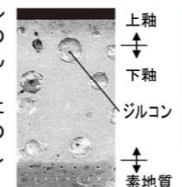

キズ汚れに強い

高硬度のジルコンを釉薬の表面まで含んでいるので、キズがつきにくく、汚れの付着を軽減します。