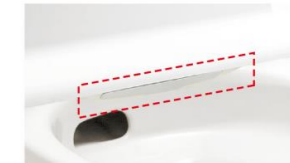

スッキリノズルシャッター

使わないときはノズルを収納。男子小用時などの汚れの心配もなく、ノズルはいつも清潔。シャッターは着脱可能なので、お手入れも簡単です。

◆お願い
商品によっては、改良などにより仕様、寸法、カラーなどに多少の変更が生じる場合がありますのでご了承ください。
商品写真は印刷のため、現物と若干異なる場合があります。実際の商品見本でお確かめください。
商品写真は参考例です。実際に花瓶や小物等を置かれる場合は、落下等の事故がないように取り扱いにご注意ください。
表示価格は、商品代みのメーカー希望小売価格で、取付費・工事費、消費税、セット写真の小物など別途ご負担をお願いいたします。
掲載内容及び写真・図版の無断転載はたくお断りします。(許可なく転載・流用した場合、損害賠償が発生します。)