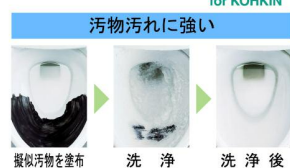

スタンダードシリーズ
KF-91

まる洗い洗浄

勢いのよい水流で、グルッと
強力に洗い流します。

写真は洗浄イメージです。

キレイノズル

ノズルシャッター
使わないときは、ノ
ズルを収納。着脱式
でお掃除ラクラク。

ノズル先端着脱
ノズルの先端が交換
可能でいつも清潔。

まる洗い洗浄

勢いのよい水流で、グルッと
強力に洗い流します。

写真は洗浄イメージです。

ハイパーセラミック

高硬度のジルコンを釉薬の表面
まで含んでいるので、キズがつき
にくく、陶器の美しさ
を長く保てます。

汚物汚れに強い

擬似汚物を塗布 洗浄 洗浄後

女性専用『レディスノズル』

女性にやさしいビデ専用ノズル。