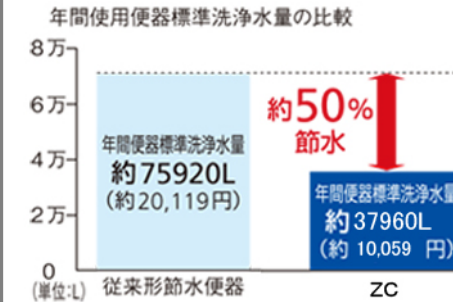

便器・便座機能

環境とサイズにやさしい節水技術

便器標準洗浄水量は従来タイプから約50%の大幅な節水を実現しました。