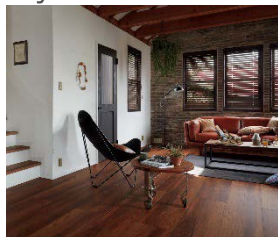

01 インダストリアル (Industrial) スタイル

Style 01 好きなものや素材が作るダークトーンベースのスタイル

Style 02 プライントーンベースの明るく自分らしいスタイル

02 ヴィンテージへのこだわり

必要な箇所に、上質を追求することで美しさや快適さへのこだわりが反映できます。

ストライプ柄のモールガラス
レトロガラス特有の“ゆがみ”が表現
されています。

サークルG
レトロな雰囲気をもたしますアイアン
ブラックの金物

特注対応
握り玉
大正から昭和初期にかけて採用され
ていたハンドル。デザインのポイントと
してもおすすめです。

グレードアップ
スクエアL
空間になじむ、人になじむをコンセプトにデザインしたハンドルもご用意。

角型ハンドル
空間になじむ、人になじむをコンセプトにデザインしたハンドルもご用意。

モダンとヴィンテージの魅力を合わせ、
個性的な空間を演出。

【カラーバリエーション】
こだわりのヴィンテージカラー